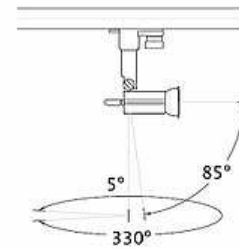

Mini Cylin

Projector cilíndric per a guia F2, F4, suport base BSP i pinça P per a una làmpada GZ10.

Projector	Alumini	Colors	IP20	200g	F2 Monofase	F4 Trifase	BSP Base	P Pinça	2 anys
Làmpada *	Àngle	Tensió	Potència	Flux LL	Tª Color	IRC	E.E.E	BSP Dimm	Driver

Referències

Color	Guia F2	Guia F4	Base BSP	Pinça P
Gris	10936157	11636157	10936257	11036157
Blanc	10936150	11636150	10936250	11036150
Negre	10936153	11636153	10936253	11036153

Fotometria