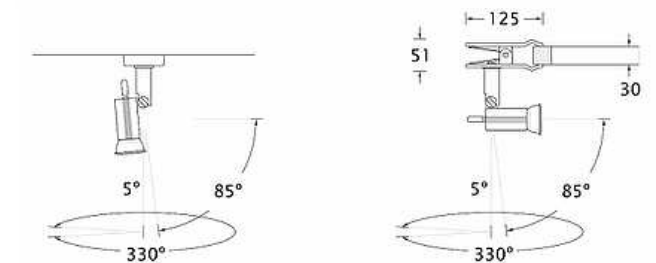

Mini Cylin

Projector cilíndric per a guia F2, F4, suport base BSP i pinça P per a una làmpada GZ10.

Projector	Alumini	Colors	IP20	200g	F2 Monofase	F4 Trifase	BSP Base	P Pinça	2 anys
Làmpada *	Àngle	Tensió	Potència	Flux LL	Tª Color	IRC	E.E.E	BSP Dimm	Driver

Referències

Color	Guia F2	Guia F4	Base BSP	Pinça P
Gris	10936157	11636157	10936257	11036157
Blanc	10936150	11636150	10936250	11036150
Negre	10936153	11636153	10936253	11036153

Fotometria