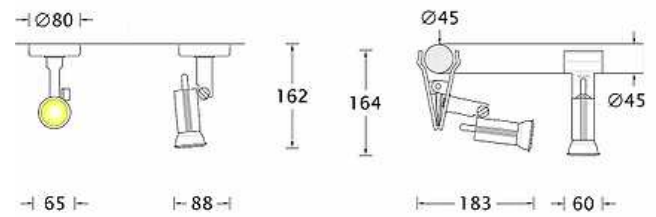

Mini Cylin

Projector cilíndric per a guia F2, F4, suport base BSP i pinça P per a una làmpada GZ10.

Projector	Alumini	Colors	IP20	200g	F2 Monofase	F4 Trifase	BSP Base	P Pinça	2 anys
Làmpada *	Àngle	Tensió	Potència	Flux LL	Tª Color	IRC	E.E.E	BSP Dimm	Driver

Referències

Color	Guia F2	Guia F4	Base BSP	Pinça P
Gris	10936157	11636157	10936257	11036157
Blanc	10936150	11636150	10936250	11036150
Negre	10936153	11636153	10936253	11036153

Fotometria