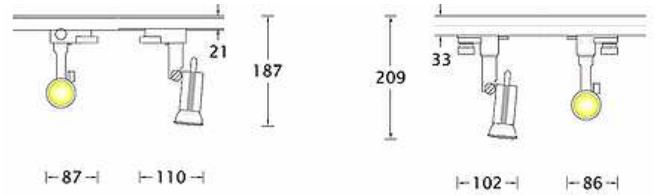

Mini Cylin

Projector cilíndric per a guia F2, F4, suport base BSP i pinça P per a una làmpada GZ10.

Projector	Alumini	Colors	IP20	200g	F2 Monofase	F4 Trifase	BSP Base	P Pinça	2 anys
Làmpada *	Àngle	Tensió	Potència	Flux LL	Tª Color	IRC	E.E.E	BSP Dimm	Driver

Referències

Color	Guia F2	Guia F4	Base BSP	Pinça P
Gris	10936157	11636157	10936257	11036157
Blanc	10936150	11636150	10936250	11036150
Negre	10936153	11636153	10936253	11036153

Fotometria