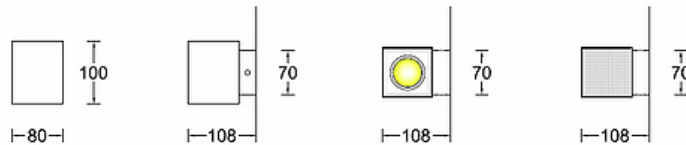

Mini Square

2/421

Aplique cuadrado metálico para una lámpara PAR16 GU10

 Aplique	 Dirección	 Metálico	 Colores	 IP20	 PAR16 GU10	 Garantía 2 años			
 Lámpara	 Ángulo 10° 24° 36° 60°	 Tensión 230V	 Potencia 4.5W 5.4W 6.5W 9.0W	 Flujo L. 345lm 460lm 400lm 560lm	 Tª Color 2700K 3000K 4000K	 IRC >80 85 >90 95	 E.E.E. A+	 Dimm *	 Driver No Driver