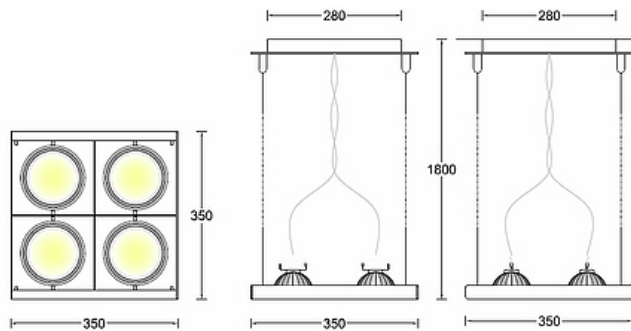

Tower Square

2/87

Colgante bandeja de aros orientables para cuatro lámparas AR111 G53 suspendido por tensores a caja drivers

Colgante	Dirección	Aluminio	Colores	IP20	AR111 G53	Garantía 2 años
Lámpara 7/145	Ángulo 8° 24° 36° 60°	Tensión 12V	Potencia 10,0W 15,0W 18,5w	Flujo L. 600Lm 840Lm 1280Lm	Tª Color 2700K 3000K 4000K	IRC >80 >90 95
						Regulació
						Driver Stand. Dimm.

Referencias

Color	2/87	2/87 Dimm
Gris	10208717	10208787
Blanco	10208701	10208781
Negro	10208713	10208783

* Consultar lámparas AR111 G53 según necesidades