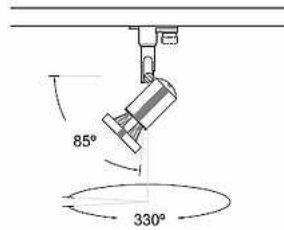

Focus

9/341

16/341

Projector per a guia F2, F4, suport base BSP i pinça PIN per a una làmpada Par20 E27

Projector	Abs	Colors	IP20	190g	F2 Monofase	F4 Trifase	BSP Base	P Pinça	2 anys
Làmpada	Àngle	Tensió	Potència	Flux LL	T° Color	IRC	E.E.E	Dimm	Driver

Referències

Color	Guia F2	Guia F4	Base BSP	Pinça PIN
Gris	10934117	11634117	10934217	11034117
Blanc	10934101	11634101	10934201	11034101
Negre	10934113	11634113	10934213	11034113