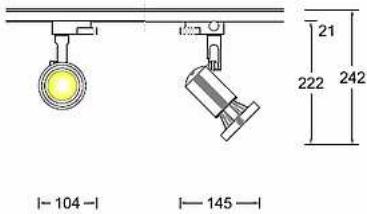

Focus

9/341

16/341

Projector per a guia F2, F4, suport base BSP i pinça PIN per a una làmpada Par20 E27

Projector	Abs	Colors	IP20	190g	F2 Monofase	F4 Trifase	BSP Base	P Pinça	2 anys
Làmpada	Àngle	Tensió	Potència	Flux LL	T° Color	IRC	E.E.E	Dimm	Driver

Referències

Color	Guia F2	Guia F4	Base BSP	Pinça PIN
Gris	10934117	11634117	10934217	11034117
Blanc	10934101	11634101	10934201	11034101
Negre	10934113	11634113	10934213	11034113