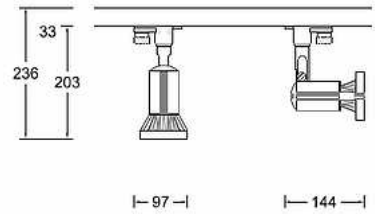

Focus

9/341

16/341

Projector per a guia F2, F4, suport base BSP i pinça PIN per a una làmpada Par20 E27

Projector	Abs	Colors	IP20	190g	F2 Monofase	F4 Trifase	BSP Base	P Pinça	2 anys
Làmpada	Àngle	Tensió	Potència	Flux LL	T° Color	IRC	E.E.E	Dimm	Driver

Referències

Color	Guia F2	Guia F4	Base BSP	Pinça PIN
Gris	10934117	11634117	10934217	11034117
Blanc	10934101	11634101	10934201	11034101
Negre	10934113	11634113	10934213	11034113