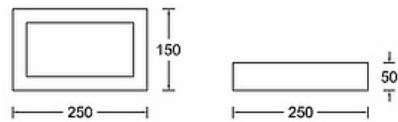

# Star Square

5/256

## Aplique Superficie rectangular de aluminio OEM LED integrado

 Superficie	 Aplique	 Aluminio	 Colores	 IP20	 9W900Lm	 18W1800Lm	 Garantía 2 años		
 LED integr.	 Ángulo 160°	 Tensión 230V	 Potencia 9W 18W	 Flujo L. 900Lm 1800Lm	 Tª Color 3000K	 IRC >80	 E.E.E A+	 Dimm	 Driver No Driver