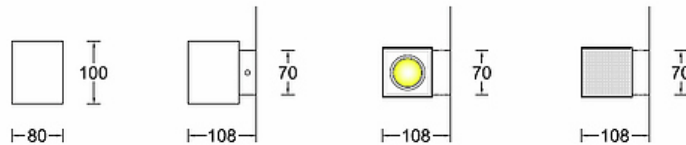

Mini Square

2/421

Aplic quadrat metàl·lic per a una làmpada PAR16 GU10

									
Aplic	Direcció	Metàl·lic	Colors	IP20	PAR16 GU10	2 anys			
									
Làmpada	Angle	Tensió	Potència	Flux LL	Tª Color	IRC	E.E.E	Dimm	No Driver