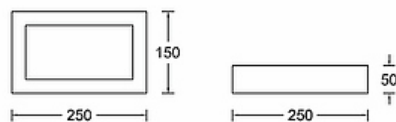

Star Square

5/256

Aplic Superficie rectangular d' alumini OEM LED integrat

Superficie	Aplic	Alumini	Colors	IP20	9W900Lm	2 anys				
LED Integrat	Angle	Tensió	Potència	Flux LL	Tª Color	IRC	E.E.E	Dimm	Driver	

Referències

Color	9W900Lm
Gris	10525617
Blanc	10525601
Negre	10525613