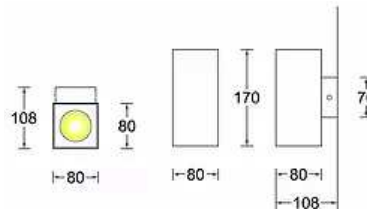

Square

2/26

Aplique pared prismático rectangular de aluminio para dos lámparas PAR16 GU10

 Aplique	 Dirección	 alumini	 Colors	 IP20	 445g	 PAR16 GU10	 Garantía 2 años		
 Lámpara	 Ángulo 10° 24° 36° 60°	 Tensión 230V	 Potencia 4.5W 5.4W 6.5W 9.0W	 Flujo L. 345lm 460lm 400lm 560lm	 Tª Color 2700K 3000K 4000K	 IRC >80 85 >90 95	 E.E.E A+	 Dimm *	 Driver No Driver