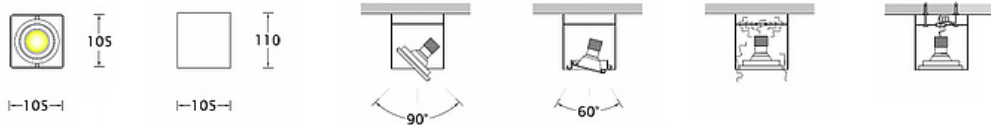

# Mini Square

5/420 bis

Lluminària de Superfície quadrat metàl·lic de dues anelles orientables per a una làmpada PAR16 GU10

Superfície	Metàl·lic	Colors	IP20	PAR16 GU10	Garantia 2 anys				
Làmpada	Angle 10° 24° 36° 60°	Tensió 230V	Potència 4.5W 5.4W 6.5W 9.0W	Flux LL. 345lm 460lm 400lm 560lm	Tª Color 2700K 3000K 4000K	IRC >80 85 >90 95	E.E.E A+	Dimm	No Driver