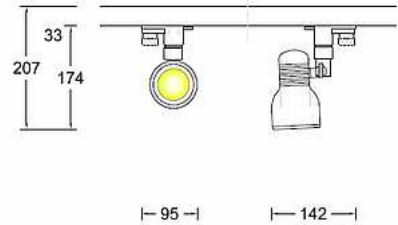

# Caspi

9/183

16/183

Projector per a guia F2, F4, suport base BSP i pinça PIN per a una làmpada Par20 E27

Projector

Abs

Colors

IP20

294g

F2 Monofase

F4 Trifase

BSP Base

P Pinça

Garantia

2 anys

Làmpada