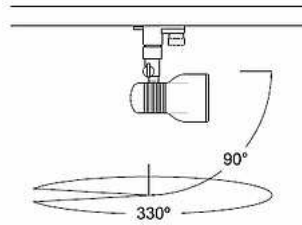

Projector per a guia F2, F4, suport base BSP i pinça PIN per a una làmpada Par20 E27

Projector

Abs

Colors

IP20

294g

F2 Monofase

F4 Trifase

BSP Base

P Pinça

Garantia

2 anys

Làmpada

Àngle

Tensió

Potència

Flux LL

T° Color

IRC

E.E.E

Dimm

No Driver

Driver

Referències

Color	Guia F2	Guia F4	Base BSP	Piça PIN
Gris	10918317	11618317	10918317	11018317
Blanc	10918301	11618301	10918301	11018301
Negre	10918313	11618313	10918313	11018313