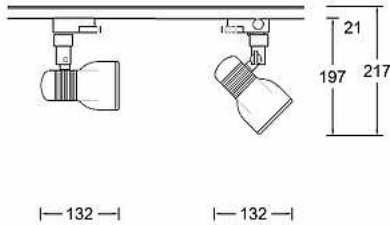

# Caspi

9/183

16/183

Projector per a guia F2, F4, suport base BSP i pinça PIN per a una làmpada Par20 E27

Projector

Abs

Colors

IP20

294g

F2 Monofase

F4 Trifase

BSP Base

P Pinça

Garantia

2 anys

Làmpada