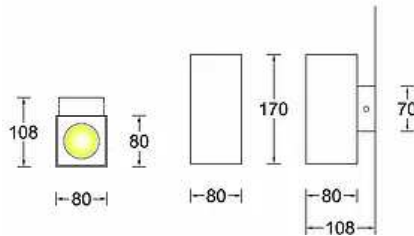

Square

2/26

Aplic paret prismàtic rectangular d' alumini per a dues làmpades PAR16 GU10

 Aplic	 Direcció	 Alumini	 Colors	 IP20	 445g	 PAR16 GU10	 2 anys		
 Làmpada	 Angle 10° 24° 36° 60°	 230V	 Potència 4.5W 5.4W 6.5W 9.0W	 Flux LL 345lm 460lm 400lm 560lm	 T° Color 2700K 3000K 4000K	 IRC >80 85 >90 95	 E.E.E A+	 Dimm	 No Driver